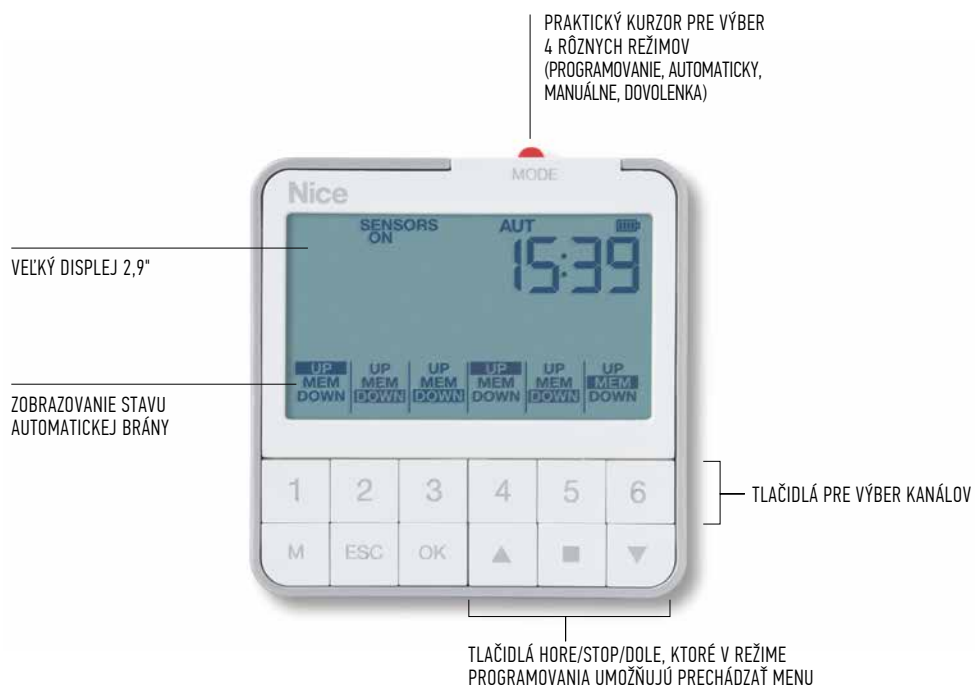

Jednoduché používanie

Kurzor umiestnený v hornom dieli programátora umožňuje používateľovi prechádzať jednoduchým a rýchlym spôsobom z jedného režimu fungovania do druhého.

Na grafickom LCD displeji môže používateľ kedykoľvek zobrazíť parametre, ktoré ho zaujímajú (dátum, hodinu, pohyb, stav a funkcie).

Široký dosah

200 m vo voľnom priestore, 25 m v interiéri.

Ergonomický dizajn, veľmi tenký a ľahko inštalovateľný

Jednoduché upevnenie na stenu pomocou praktického zapusteného držiaka. Štandardné rozmery v porovnaní s bežnými nástennými držiakmi s dvomi modulmi.

KRONO 1WW

KRONO 6WW

KRONO 1WC

KÓD	POPIS	KS/BAL.	MOC € BEZ DPH
KRONO 1WW	NÁSTENNÝ ČASOVÝ PROGRAMÁTOR, RÁDIOVÝ, S GRAFICKÝM LCD-DISPLEJOM, NAPÁJANIE Z BATÉRIE, OVLÁDANIE 1 RÁDIOVÉHO KANÁLA	1	77,82
KRONO 6WW	NÁSTENNÝ ČASOVÝ PROGRAMÁTOR, RÁDIOVÝ, S GRAFICKÝM LCD-DISPLEJOM, NAPÁJANIE Z BATÉRIE, OVLÁDANIE 6 RÁDIOVÝCH KANÁLOV	1	96,98
KRONO 1WC	NÁSTENNÝ ČASOVÝ PROGRAMÁTOR S GRAFICKÝM LCD-DISPLEJOM, NAPÁJANIE ZO SIETE, OVLÁDANIE 1 SKUPINY POHONOV CEZ KÁBEL	1	49,25

PRAKTICKOSŤ A POHODLIE NA DOSAH

• 3 RÔZNE REŽIMY POUŽÍVANIA

"Automatický"

Samostatne vykonáva naprogramované udalosti v stanovenom čase.

"Manuálny"

Umožňuje použiť Era Krono ako vysieláč na posielanie príkazov hore, stop a dole.